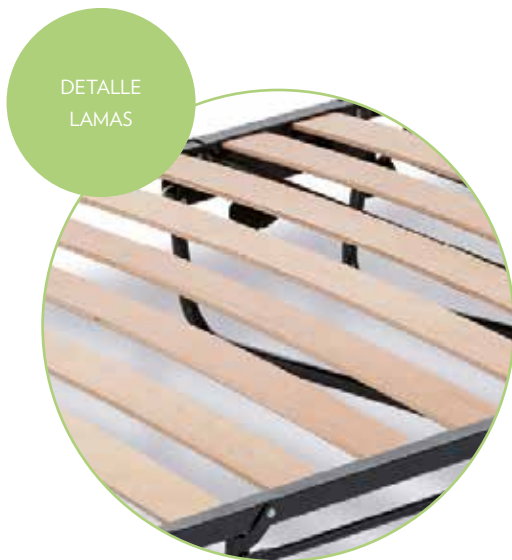

DELTA

MÍNIMO ESPACIO DE ALMACENAMIENTO • FACILIDAD DE USO Y TRANSPORTE • TOTAL SEGURIDAD

BENEFICIOS

La **solución perfecta** para el máximo aprovechamiento del espacio. La base plegable Delta es una **base supletoria plegable** ideal para conseguir el máximo aprovechamiento del espacio. Ofrece además el soporte adecuado para cualquier colchón Flex, gracias a su ancho de banda que proporciona **mayor firmeza, elasticidad y resistencia**.

CARACTERISTICAS

- **Mínimo espacio de almacenamiento**, la solución perfecta para contar con una cama por la noche y el máximo espacio durante el día.
- **Facilidad de uso y transporte** con sistema de plegado tubo de acero para facilitar su transporte de la manera más cómoda.
- **Máxima durabilidad** con su bastidor metálico en acero esmaltado.
- **Óptima elasticidad** aportada por la madera de haya natural y por el ancho de banda que dota a la base de una total firmeza, elasticidad y resistencia.
- **Gran flexibilidad** con sus 14 bandas de madera de haya. Mayor flexibilidad y superficie de apoyo del colchón.
- **Total seguridad** gracias a sus 4 patas ubicadas a lo largo de la base para una estabilidad total.

* Incluye colchoneta.

MEDIDAS

ABIERTA:

Largo 192,5 cm. Ancho 80,5 / 90,5 cm. Alto 26 cm. 37 cm (con colchón)

PLEGADA:

Largo 92,5 cm. Ancho 80,5 / 90,5 cm.
Fondo 32,5 cm.

DETALLE
PATAS

DETALLE
LAMAS