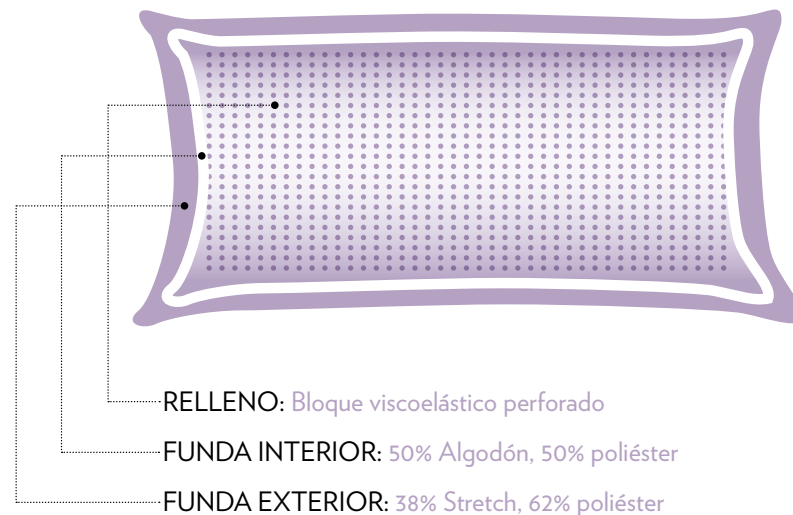

# MANTRA

ADAPTABLE • RELAJANTE • ANTI-STRESS • FIRMEZA VISCOELÁSTICA • GRAN VENTILACIÓN

 **FLEX**

BLOQUE VISCOELÁSTICO PERFORADO QUE PERMITE UNA MAYOR VENTILACIÓN E HIGIENIZACIÓN DEL INTERIOR, ADEMÁS DE UNA PERFECTA AUTOADAPTACIÓN AL CONTORNO DE LA CABEZA, REDUCIENDO LOS PUNTOS DE PRESIÓN. SU TRATAMIENTO ARGENTUM, ES RELAJANTE Y ANTI-STRESS, PARA PROPORCIONAR UN SUEÑO RELAJANTE Y REPARADOR DURANTE TODA LA NOCHE. SU PLATABANDA 3D, MAXIMIZA LA AIREACIÓN ADEMÁS DISPONE DE DOBLE FUNDA PARA LA MÁXIMA HIGIENE.

## TECNOLOGÍA

**VISCOELÁSTICA.** Bloque viscoelástico perforado que permite una mayor ventilación e higienización del interior, además aporta una perfecta autoadaptación al contorno de la cabeza, reduciendo así los puntos de presión.

## TEJIDO

**TRATAMIENTO ARGENTUM:** Tratamiento relajante y antiestress, que proporciona un sueño relajante y reparador durante toda la noche. Además absorbe la humedad y es antibacteriano.

## FIRMEZA

**MEDIA:** Ideal para los que duermen boca arriba o de lado.

ADAPTABLE  
 RELAJANTE Y ANTI-STRESS  
 FIRMEZA VISCOELÁSTICA  
 GRAN VENTILACIÓN

FIRMEZA MEDIA

VISCOELÁSTICA

MÁXIMA ADAPTABILIDAD

TEJIDO ARGENTUM